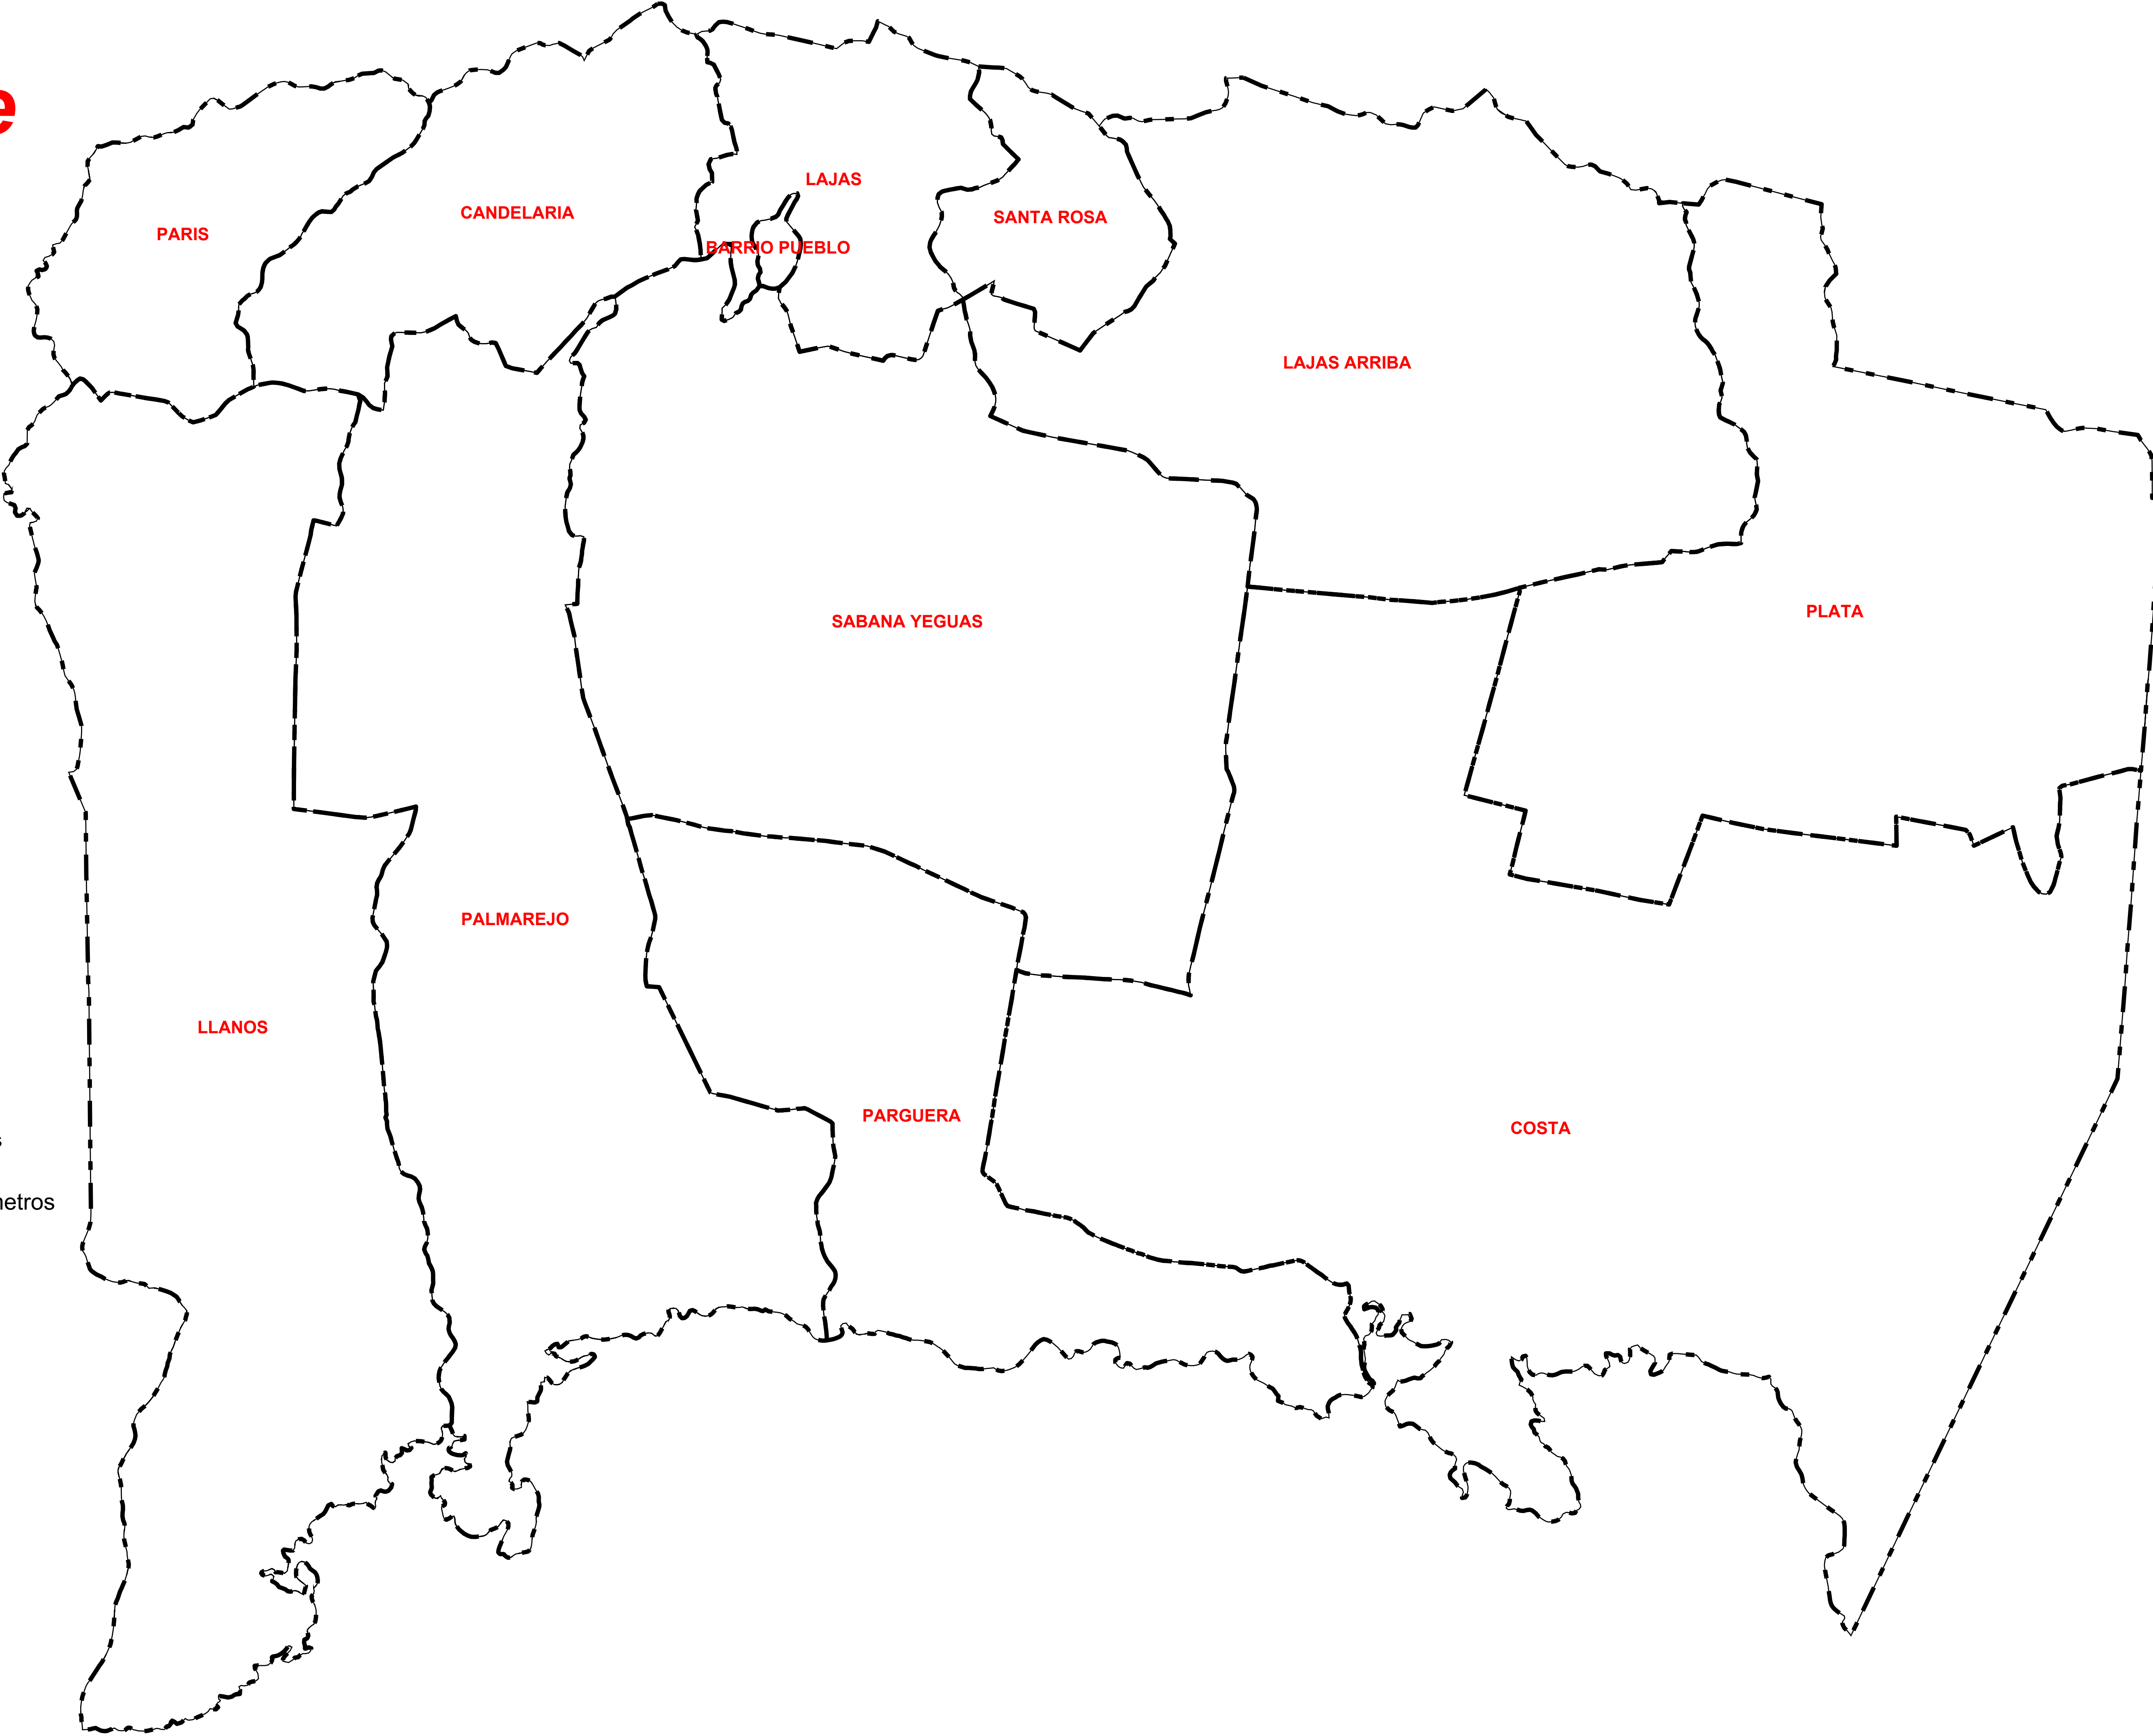

Municipio de Lajas

Barrios

0 0.25 0.5 1 1.5 2 Millas

0 0.45 0.9 1.8 2.7 3.6 Kilometros

1:23,601